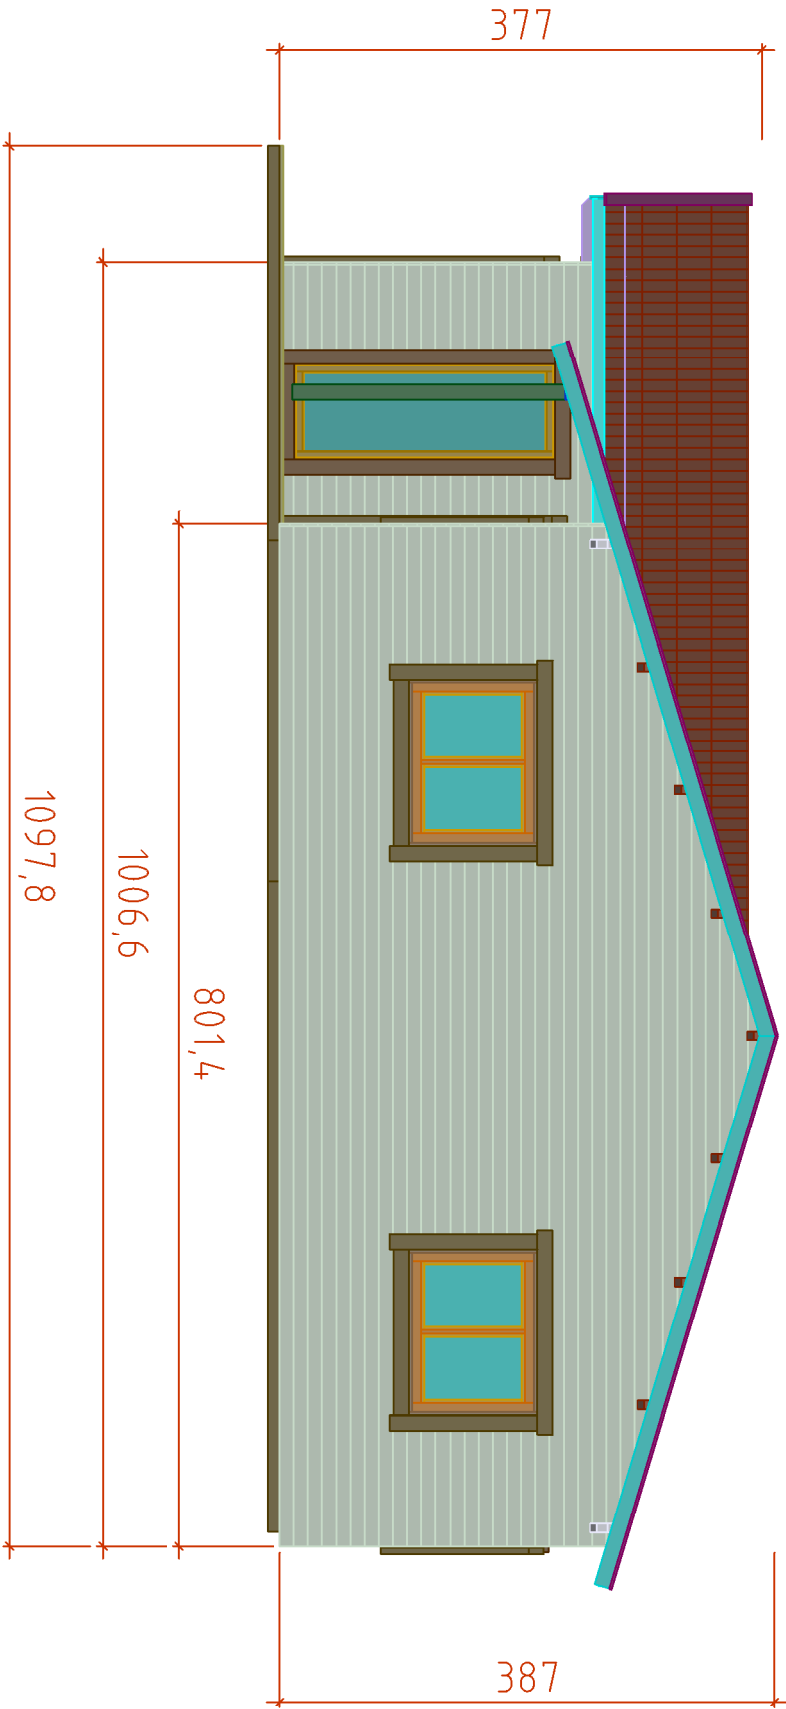

| | | | |
|---------------|---------------------------------|------------------------|-------|
| Code | Francia moderna_camama 70+90+19 | 13.10.020 | |
| Drawing | 3_D | Scale | 1:100 |
| Wall_70+90+18 | File | Francia moderna_camama | |

| | | |
|---------------|-----------------------------------|-------------|
| Code | Francina moderna_camarna 70+90+19 | 20.10.020 |
| Disegno | Facade_1 | Scale 1:100 |
| Wall_70+90+18 | Francina moderna_carnar | |

| | | | |
|---------|-----------------------------------|-------|-----------|
| Code | Francina moderna_camarma 70+90+29 | Scale | 20.10.020 |
| Drawing | Facade_2 | Scale | 1:100 |
| File | Francina moderna_camar | | |

| | | |
|---------------|----------------------------------|-------------------------|
| Code | Francja moderna_camarra 70+90+39 | 20.10.020 |
| Diseno | Facade_3 | Scale 1:100 |
| Wall_70+90+18 | File | Francja moderna_camarra |