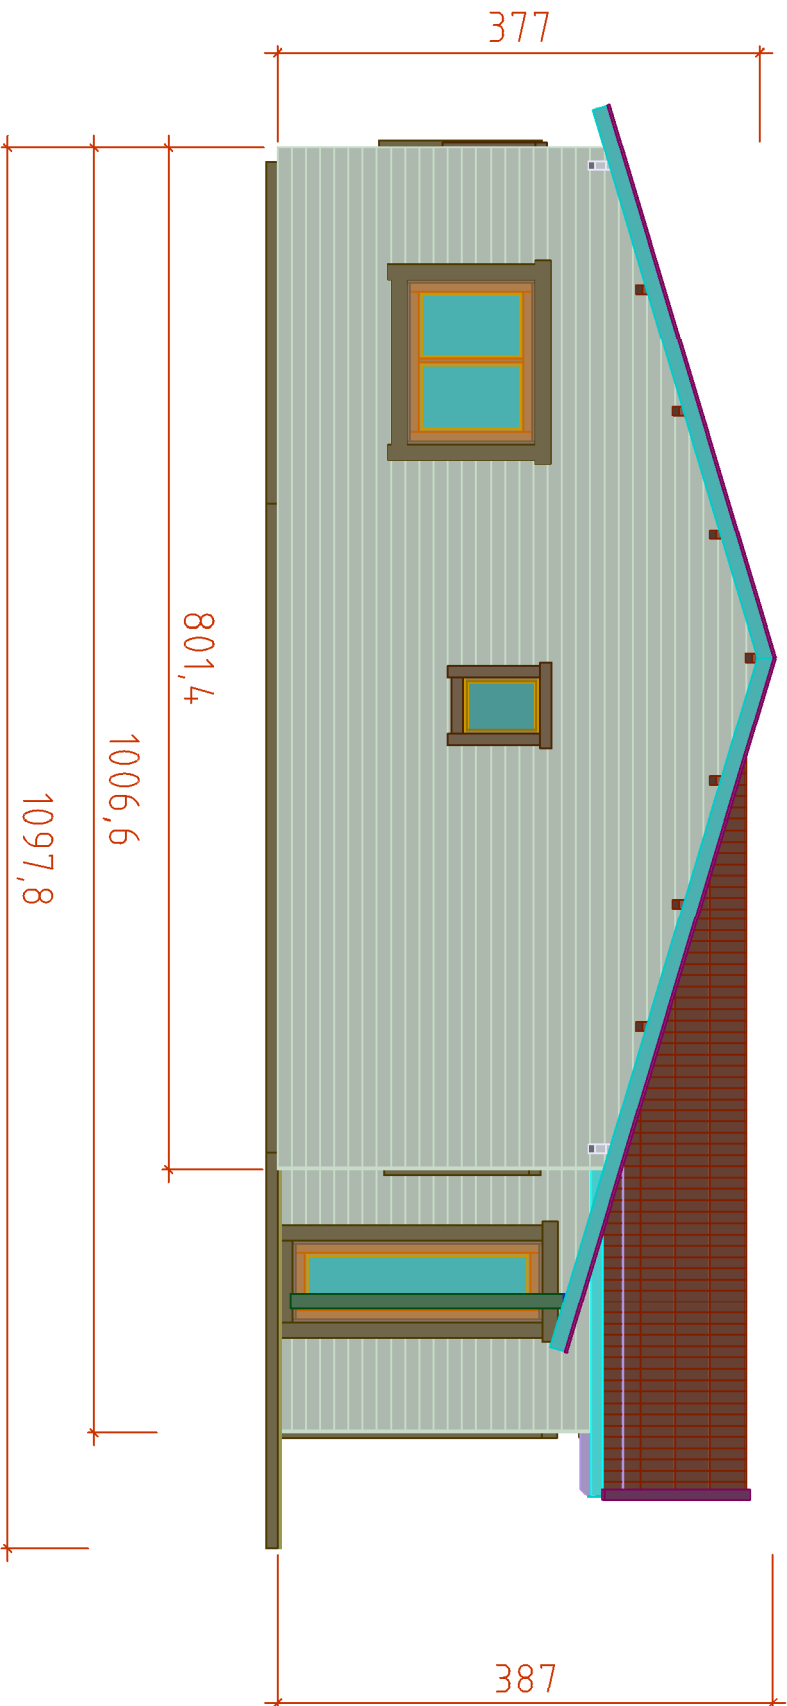

| | | | |
|---------------|---------------------------------|------------------------|-------|
| Code | Francia moderna_camama 70+90+19 | 13.10.020 | |
| Drawing | 3_D | Scale | 1:100 |
| Wall_70+90+18 | File | Francia moderna_camama | |

| | | |
|---------------|-----------------------------------|-------------|
| Code | Francina moderna_camarna 70+90+19 | 20.10.020 |
| Disegno | Facade_1 | Scale 1:100 |
| Wall_70+90+18 | Francina moderna_carnar | |

| | | | |
|---------|-----------------------------------|-------|-----------|
| Code | Francina moderna_camarma 70+90+29 | Scale | 20.10.020 |
| Drawing | Facade_2 | Scale | 1:100 |
| File | Francina moderna_camar | | |

| | | |
|---------------|----------------------------------|-------------------------|
| Code | Francja moderna_camarra 70+90+39 | 20.10.020 |
| Diseno | Facade_3 | Scale 1:100 |
| Wall_70+90+18 | File | Francja moderna_camarra |