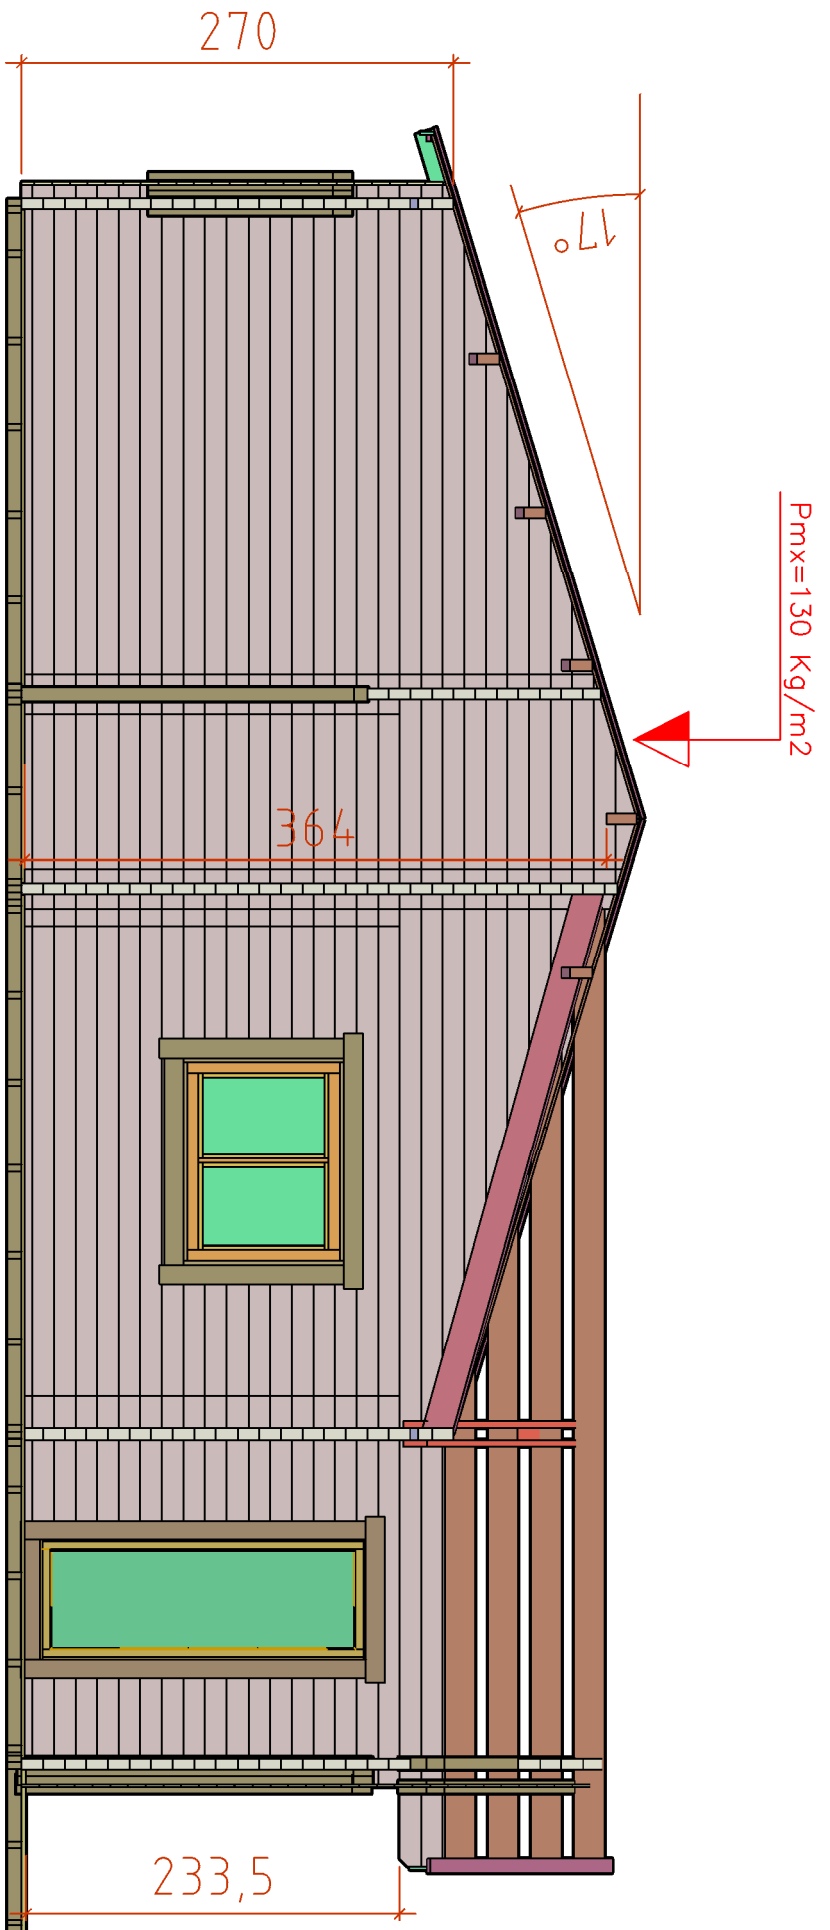

Code	Francina moderna_carnama 70+90+59	Date	20.10.020
Denominazione	Section	Scale	1:100
File	Francina moderna_carnam