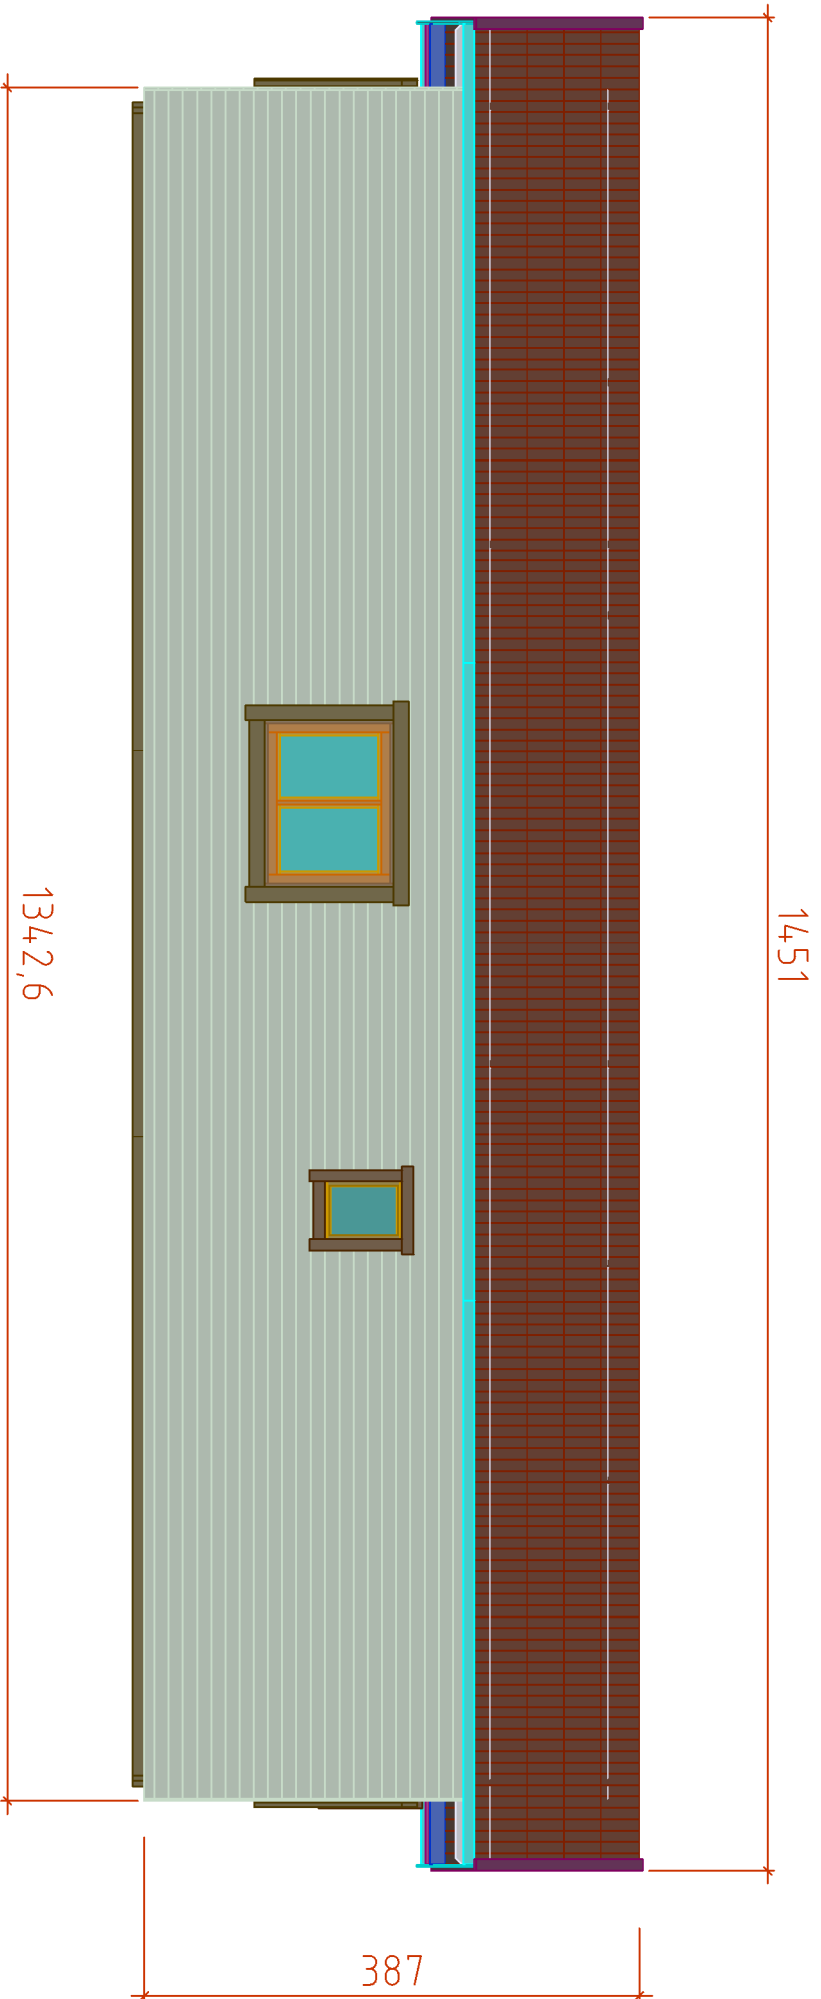

| | | | |
|---------------|---------------------------------|------------------------|-------|
| Code | Francia moderna_camama 70+90+19 | 13.10.020 | |
| Drawing | 3_D | Scale | 1:100 |
| Wall_70+90+18 | File | Francia moderna_camama | |

| | | |
|---------------|-----------------------------------|-------------|
| Code | Francina moderna_camarna 70+90+19 | 20.10.020 |
| Disegno | Facade_1 | Scale 1:100 |
| Wall_70+90+18 | Francina moderna_carnar | |

| | | | |
|---------|-----------------------------------|-------|-----------|
| Code | Francina moderna_camarma 70+90+29 | Scale | 20.10.020 |
| Drawing | Facade_2 | Scale | 1:100 |
| File | Francina moderna_camar | | |

| | | |
|---------------|----------------------------------|-------------------------|
| Code | Francja moderna_camarra 70+90+39 | 20.10.020 |
| Diseno | Facade_3 | Scale 1:100 |
| Wall_70+90+18 | File | Francja moderna_camarra |